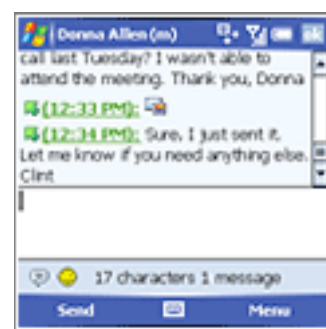

Iba za
189€
s DPH

Vytáčajte podľa mena z obrazovky Dnes.

Chatujte s priateľmi a kolegami.

Foťte a natáčajte videá.

Rýchle fakty:

- Telefón „všetko v jednom“ s e-mailom, organizérom a webovým prehliadačom
- Microsoft® Windows Mobile® 6.0 Professional s vylepšeniami od firmy Palm
- Mobilný prístup k niekoľkým firemným a osobným e-mailovým účtom¹
- SMS/MMS so zobrazením ako chat a vyhradeným adresárom pre prichádzajúce správy
- Kamera s rozlíšením 1,3 megapixelov